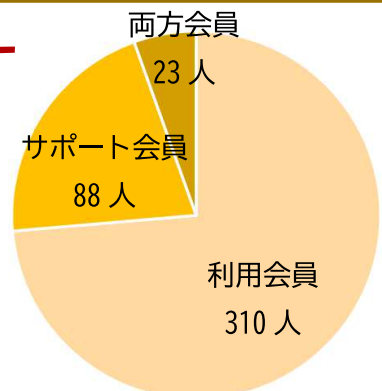

## サポート会員さん

初めてのサポートは8カ月の女の子。ママと来た時はニコニコちゃんだったのに・・・ママの「バイバイ」にうーんと涙。ほっぺさんでのサポートだったので、同じくらいの月齢のお子様と一緒に遊ぶことが出来、気がまぎれた様子でした。

子育て中の方々のお手伝いがしたい、これからは寄り添い見守っていきたいと思っています。出会う事ができたご家族に感謝です。

## なすしおばら市 ファミリーサポートセンター

〒325-0026 那須塩原市上厚崎 500-1 厚崎公民館内

TEL/FAX 0287-74-6252 緊急連絡先 070-2262-6252

開所時間 月～金曜日 9:00～18:00

土曜日 予約にて対応

E-mail: hotnet.famisapo@eco.ocn.ne.jp

HP アドレス <http://hotnetfamisapo.com>

那須塩原市ファミリーサポートセンターは、「NPO法人子育てほっとねっと」が市の委託を受けて運営しています

9月30日現在の会員数 421人